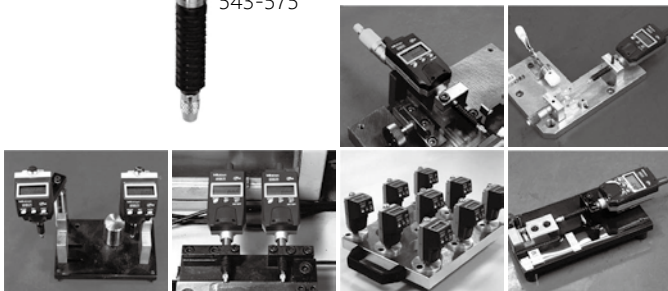

IP66 ABSOLUTE
Absolute System Patented by MITUTOYO

543-575

543-585

- 尺寸輕薄省空間，適用於多點量測治具安裝使用
- 數字顯示方向可倒轉，安裝方向易於調配

USB 輸出線：2m 06AFM380G

SPC 輸出線：1m 21EAA194 / 2m 21EAA190

零設定線：1m 21EAA210 / 2m 21EAA211

三豐編號	測定範圍	解析度	金額
543-570	0-12.7 mm	0.01 mm	13,000
543-580	0-5 mm		14,200
543-575	0-12.7 mm	0.01 mm / 0.001mm	17,370
543-585	0-5 mm	切換	19,640